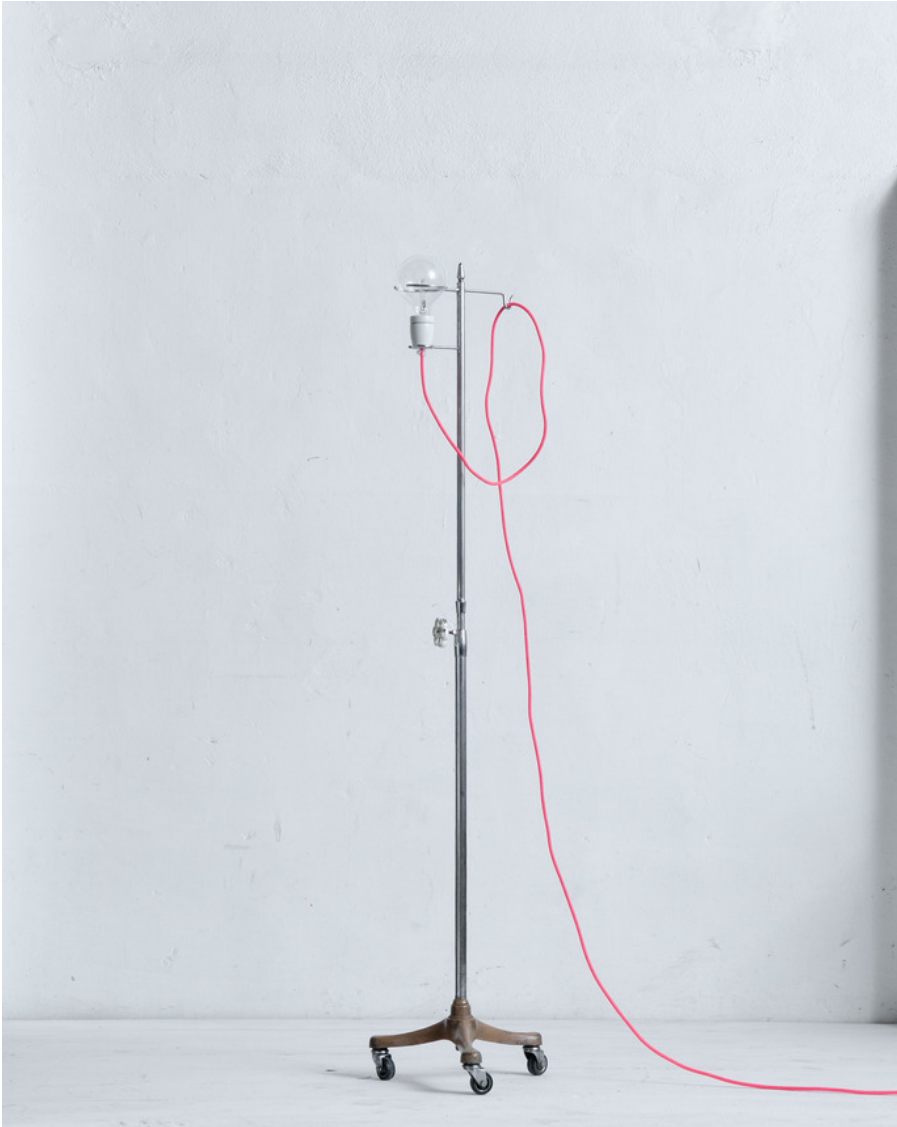

COPERTURE 2014 nylon gomma siliconica e legno 70x100

VELLUM 2014 gomma siliconica corda ami da pesca telaio 100x200

VALIGIA 2014 gomma siliconica e telaio in legno 47x33

DERMA 2014 marmo rosa 31x 62 ogni pezzo.

Medical lamp 2012 - filo elettrico in tessuto, lampadina , e aste mediche

Medical chair 2011 - sedie , legno , materiale medico .

FUSTI 2011 installazione dimensioni variabili

OSSARIO

SERIE MEDICAL 2011- 2013